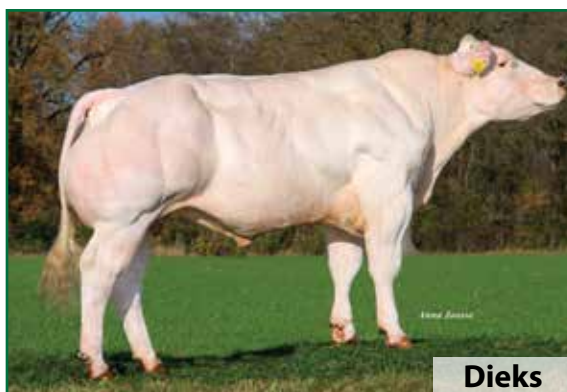

Belgisch Blauw¹

Dieks (vader Castor)

Geboortegemak	120
Geboortegewicht	75
Bevruchting	+ 3,4 %
KI code	57300

Prijs € 12

K&L Gerrit van de Plashoeve

Geboortegemak	125
Geboortegewicht	70
KI code	39943

Prijs € 12

Road Blue

Prijs <i>gesekst mannelijk</i>	€ 29
<i>gesekst vrouwelijk</i>	€ 29

Angus¹

Philip

Geeft zeer lichte kalveren en is geschikt voor koeien en pinken.

KI code 782473

Prijs € 14

Ook beschikbaar

- VJ Bernal **gesekst** € 32
- VJ Domino € 29
- VJ Husky € 24
- VJ Quintana € 20, **gesekst** € 40
- DJ Zuma € 18

**Meer informatie?
Neem contact met ons op.**

EBV*

Op deze stierenkaart publiceren wij de EBV. Dat staat voor Economic Breeding Value.

Het gemiddelde van de fokwaardes is 100. De helft van de stieren zit qua aanleg voor het betreffende kenmerk onder, de andere helft boven de 100. Elke draai is het gemiddelde 100. Door de EBV komt u niet voor onaangename verrassingen te staan en krijgt u meer betrouwbaarheid in de fokkerij.

De stieren zijn onderling goed te vergelijken. Om u een idee te geven van de werkelijke prestaties van VikingJerseys staan hieronder de rasgemiddelden.

Kg melk	7.564
% vet	5,98
% eiwit	4,30
Inseminatie per koe	1,8
Hoogtemaat vaarzen, cm	129,5

1) Fokwaarden Belgisch Blauw en Angus op Nederlandse basis.