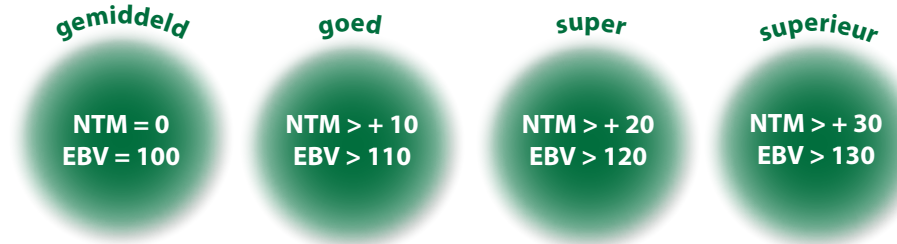

Roller

Geboortegemak	116 vw
Geboortegewicht	86 vw
Prijs	€ 9

Geeft zeer lichte kalveren en is geschikt voor koeien en pinken.

Angus*

Philip

Kalveren	1.081
Prijs	€ 14

VB Abedeen

Prijs	€ 14
-------	------

NTM

Fokdoel van Scandinavië

...een krachtige tool voor melkveehouders die saldo als fokdoel hebben

Hoe leest u de NTM fokwaardes?

- De fokwaardes worden berekend door het onafhankelijke fokkerij-instituut NAV (Nordic Cattle Genetic Evaluation).
- De basis is rollend en de referentiegroep zijn koeien die op het moment van de fokwaardeschatting tussen de 3 en 5 jaar oud zijn.
- De gemiddelde NTM fokwaarde is 0. Het gemiddelde van alle fokwaardes is elke draai 100.
- De standaard afwijking is 10 punten.

Inweging van de fokdoelen 'productie, gezondheid en exterieur'

- Het fokdoel is volledig gericht op inkomensverbetering voor de melkveehouder. De nadruk ligt op productie en gezondheid.
- De jarenlange focus op NTM heeft geleid tot een Scandinavische melkveehouderij die hoge producties combineert met minder kosten voor vruchtbaarheid en gezondheid.
- Ook de arbeidsbehoefte per koe is lager geworden. Dit fokbeleid heeft de groei van de bedrijven in Denemarken en Zweden ondersteund.